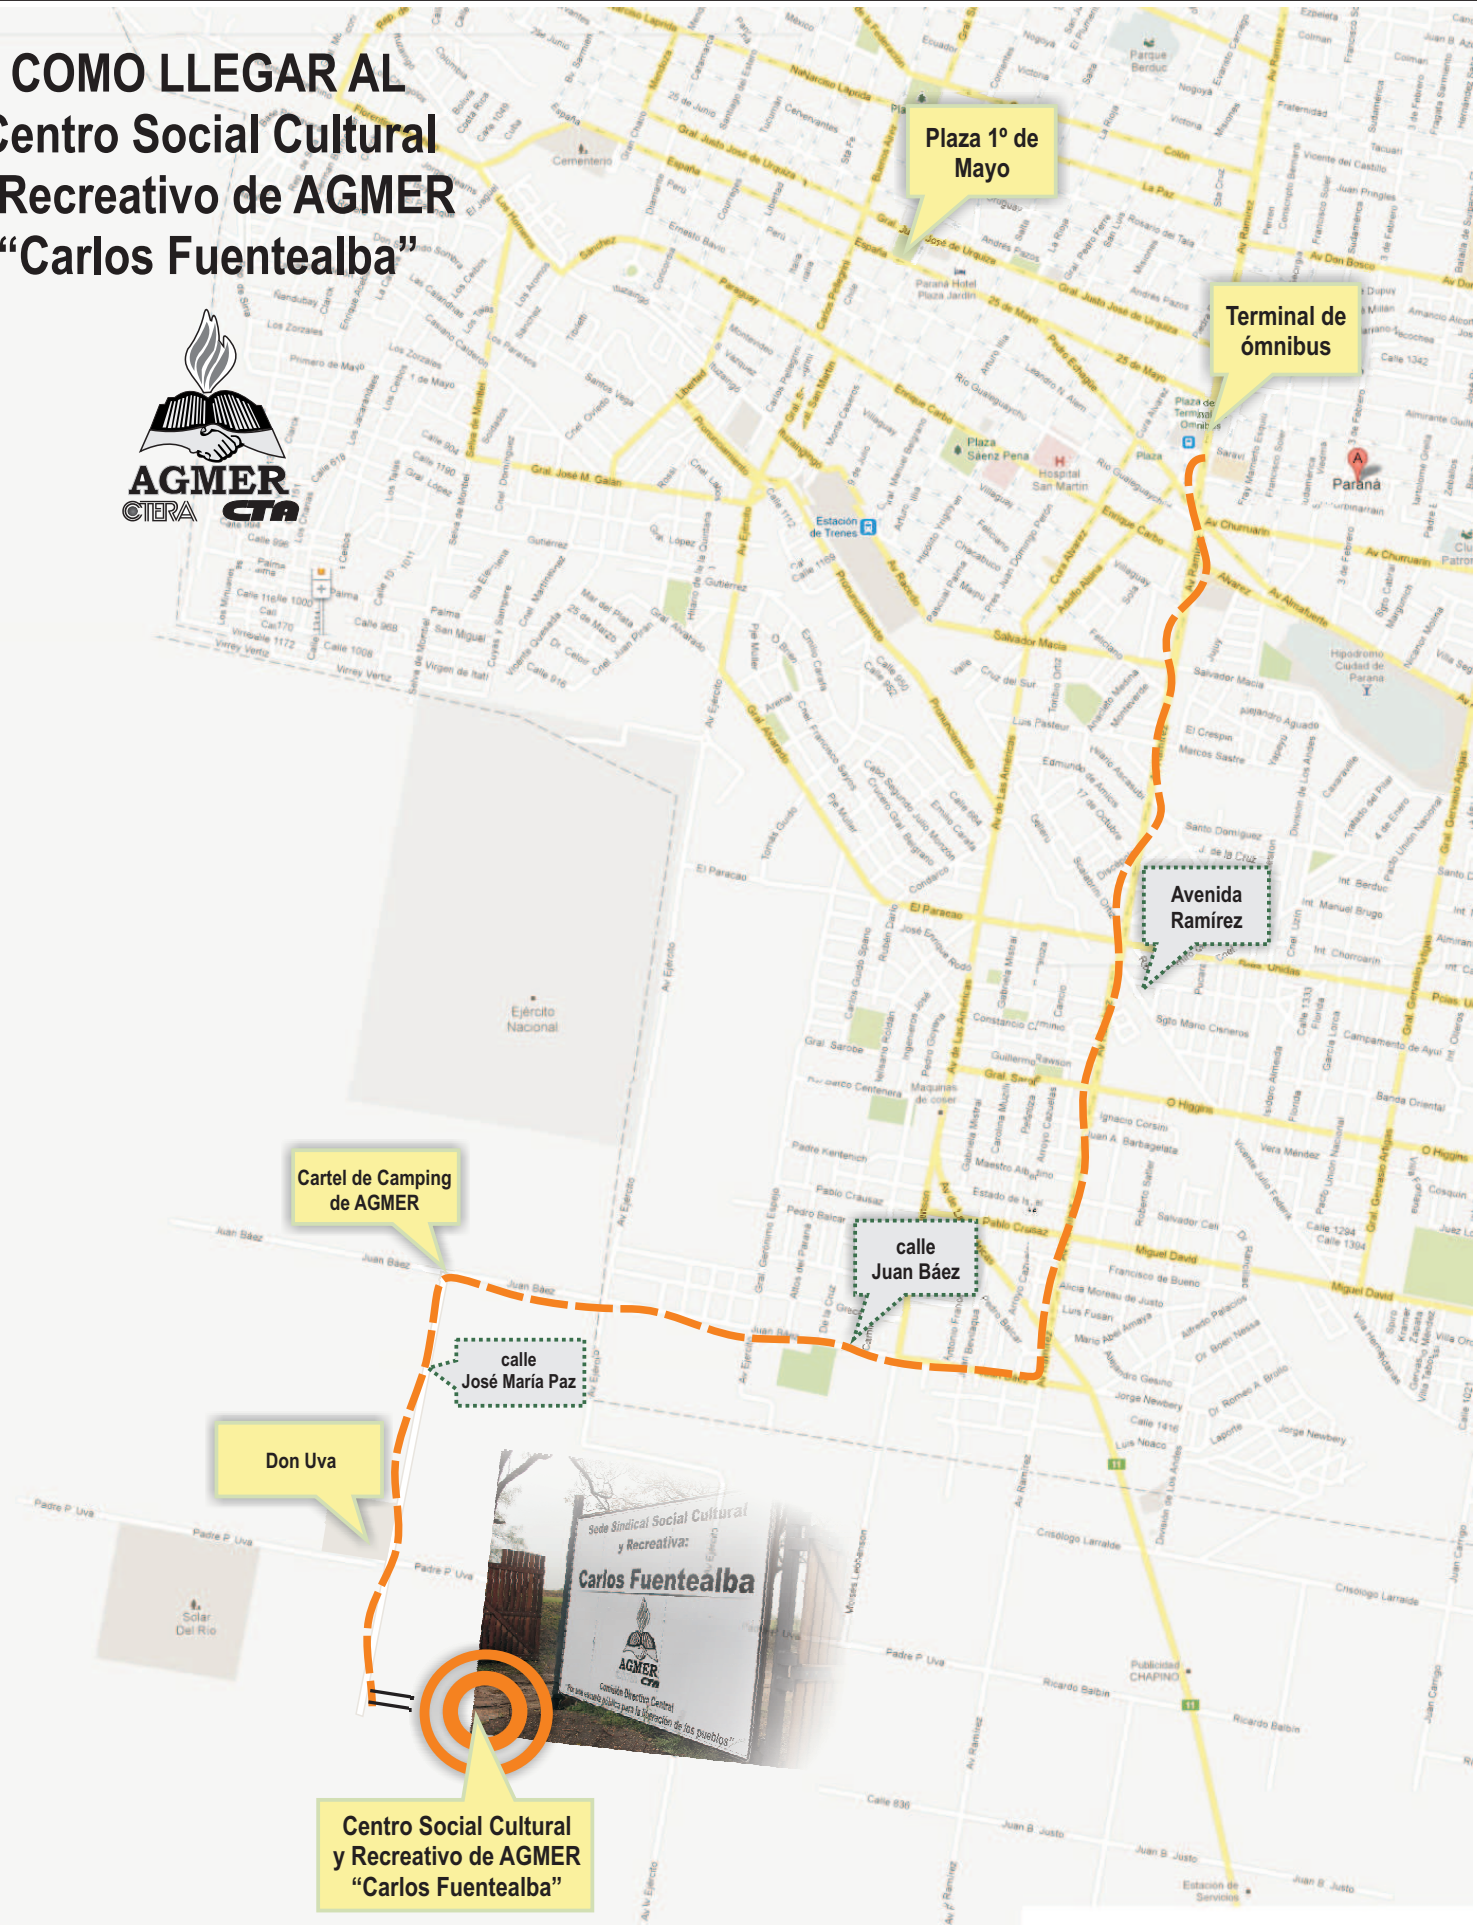

COMO LLEGAR AL Centro Social Cultural y Recreativo de AGMER "Carlos Fuentealba"

Plaza 1º de Mayo

Terminal de ómnibus

Avenida Ramírez

calle Juan Báez

calle José María Paz

Don Uva

Centro Social Cultural
y Recreativo de AGMER
"Carlos Fuentealba"